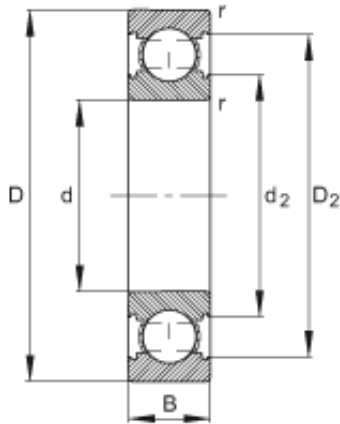

NACHI BEARINGS OF AMERICA CORP.

15 mm x 35 mm x 11 mm FAG 6202-C Single Row Ball Bearings

Bearing No. 6202-C

Size	15x35x11 mm
Bore Diameter	15 mm
Outer Diameter	35 mm
Width	11 mm
d	15 mm
D	35 mm
B	11 mm
D ₂	31,2 mm
D _{a max}	30,8 mm
d ₂	19,8 mm
d _{a min}	19,2 mm
r _{a max}	0,6 mm
r _{min}	0,6 mm
m	0,043 kg / Weight
C _r	8400 N / Dynamic load rating (radial)
C _{0r}	3750 N / Static load rating (radial)
n _G	33000 1/min / Limiting speed
n _B	22400 1/min / Reference speed

6202-C Bearing 2D drawings and 3D CAD models